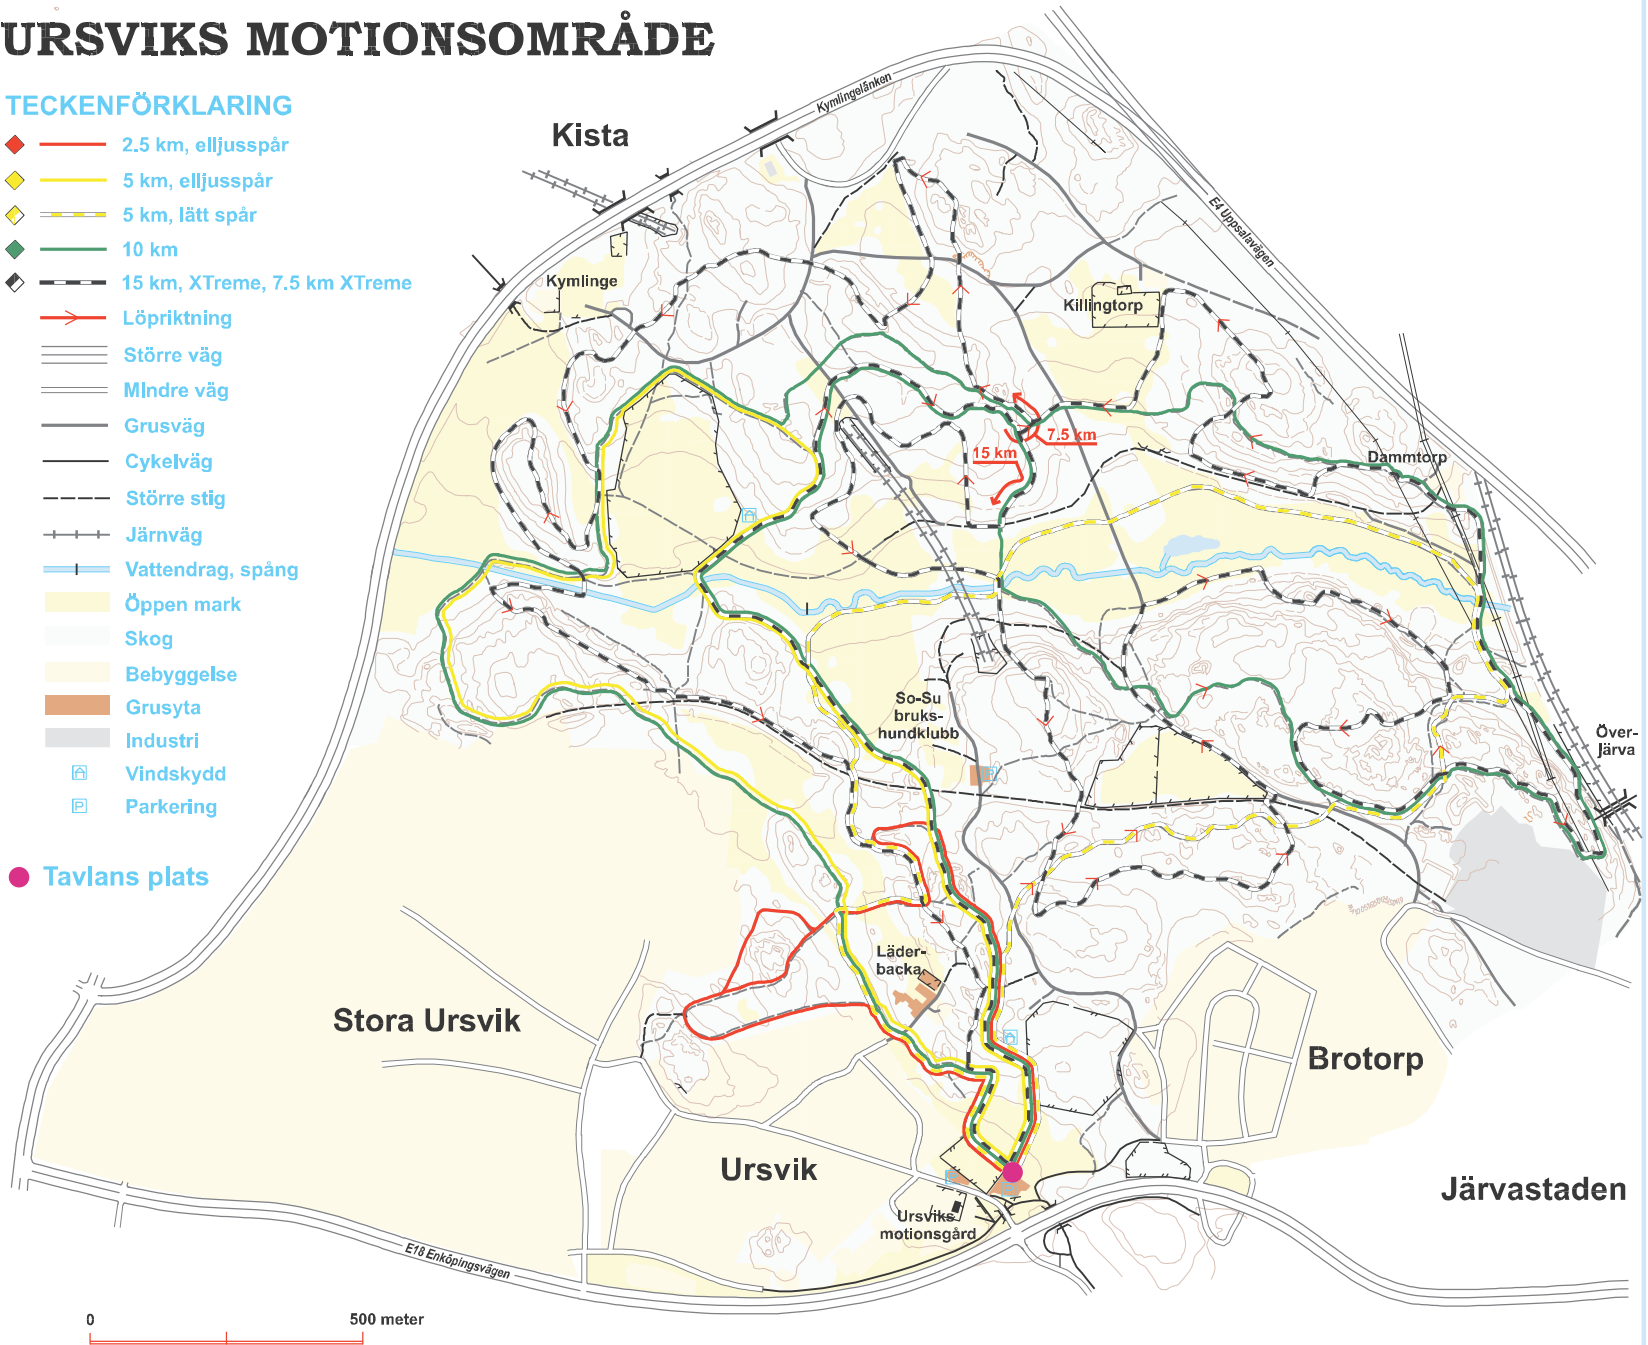

SPÅRKARTA

URSVIKS MOTIONSOMRÅDE

TECKENFÖRKLARING

- ◆ 2.5 km, elljusspår
 - ◆ 5 km, elljusspår
 - ◇ 5 km, lätt spår
 - ◆ 10 km
 - ◆ 15 km, XTreme, 7.5 km XTreme
 - Löpriktning
 - Större väg
 - Mindre väg
 - Grusväg
 - Cykelväg
 - Större stig
 - Järnväg
 - Vattendrag, spång
 - Öppen mark
 - Skog
 - Bebyggelse
 - Grusyta
 - Industri
 - Vindskydd
 - Parkering
- Tavlans plats

0 500 meter